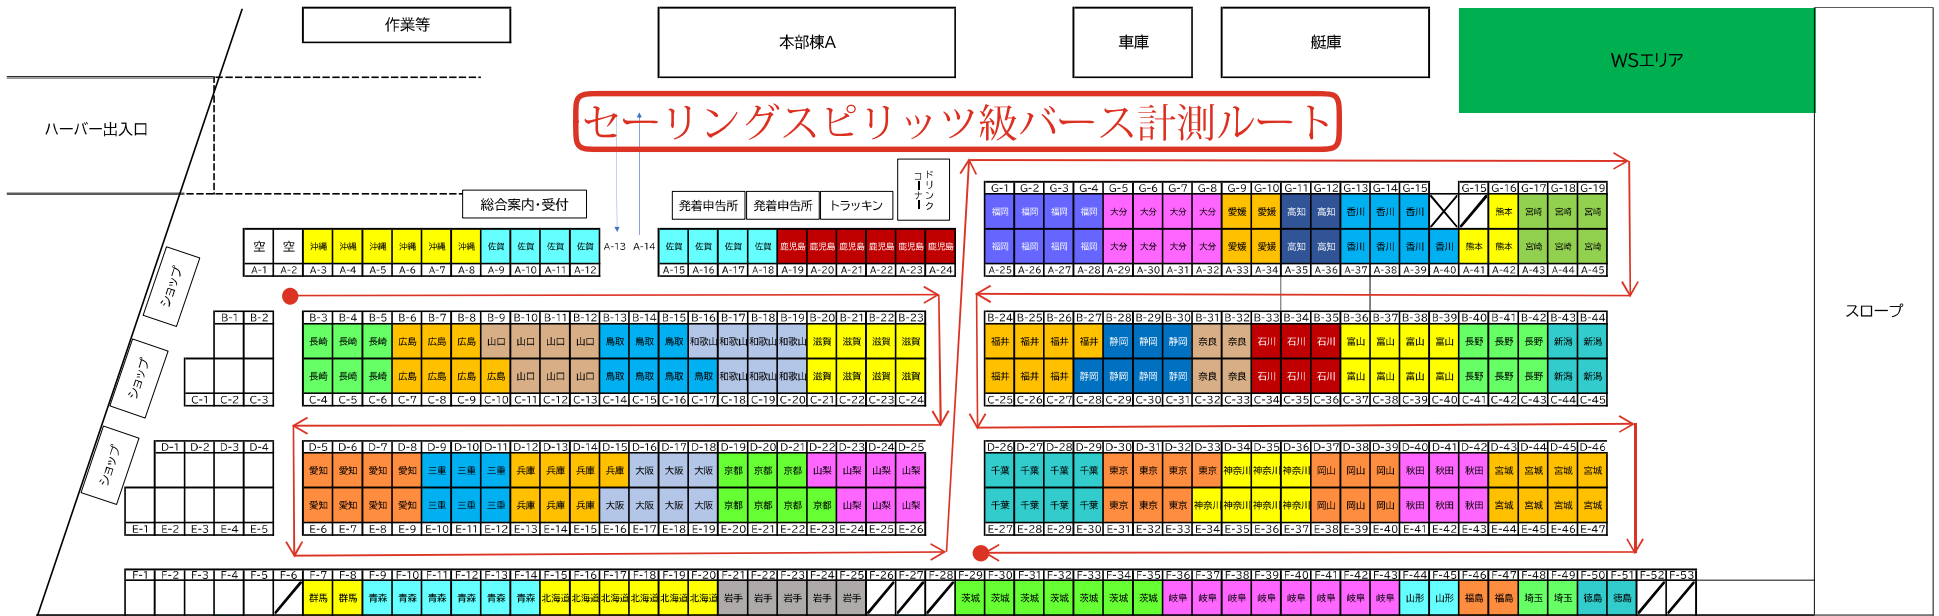

セーリングスピリッツ級 計測順番

9月26日(木) 9時~17時

場所 各県バース計測

順番	セーリング スピリッツ級
1	広島県
2	山口県
3	鳥取県
4	和歌山県
5	滋賀県
6	京都府
7	大阪府
8	兵庫県
9	愛知県
10	青森県
11	岩手県
10:30~10:45休憩	
12	福岡県
13	大分県
14	愛媛県
15	香川県
16	熊本県
17	宮崎県
18	新潟県
19	長野県
20	富山県
12:00~13:00昼食	
21	奈良県
22	静岡県
23	千葉県
24	東京都
25	神奈川県
26	岡山県
27	宮城県
28	岐阜県
29	茨城県

21

25

SAGA 2024 国ス ポ
全障ス ポ
新しい大会へ。すべての人に、スポーツのチカラを。

ハーバー都道府県バース図

・F6及びF-26～F-28は、ポンツーン用の栈橋設置の為
道具や船を置かないように御協力をお願いします。